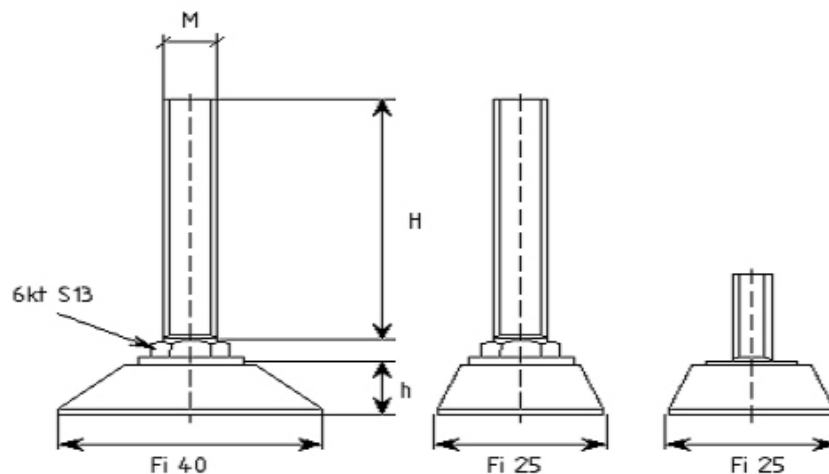

STARNET sp. z o. o.

Tel. : 059-842 40 41 Fax : 059-842 52 66, kom. 601 65 29 16, e-mail: starnet_slupsk@wp.pl

Regulatory (stopki poziomujące)

	mm	mm	mm	mm	mm		mm	mm	mm	mm	mm	
H	20	30	45	55	40		H	20	30	45	55	40
Fi	40	40	40	40	40		Fi	25	25	25	25	25
M	M8	M10	M10	M10	M12		M	M8	M10	M10	M10	M12

Wkładki z gwintem metalowym M10, M8 do profili zamkniętych: 25x25, 25x50, 30x30, 30x60